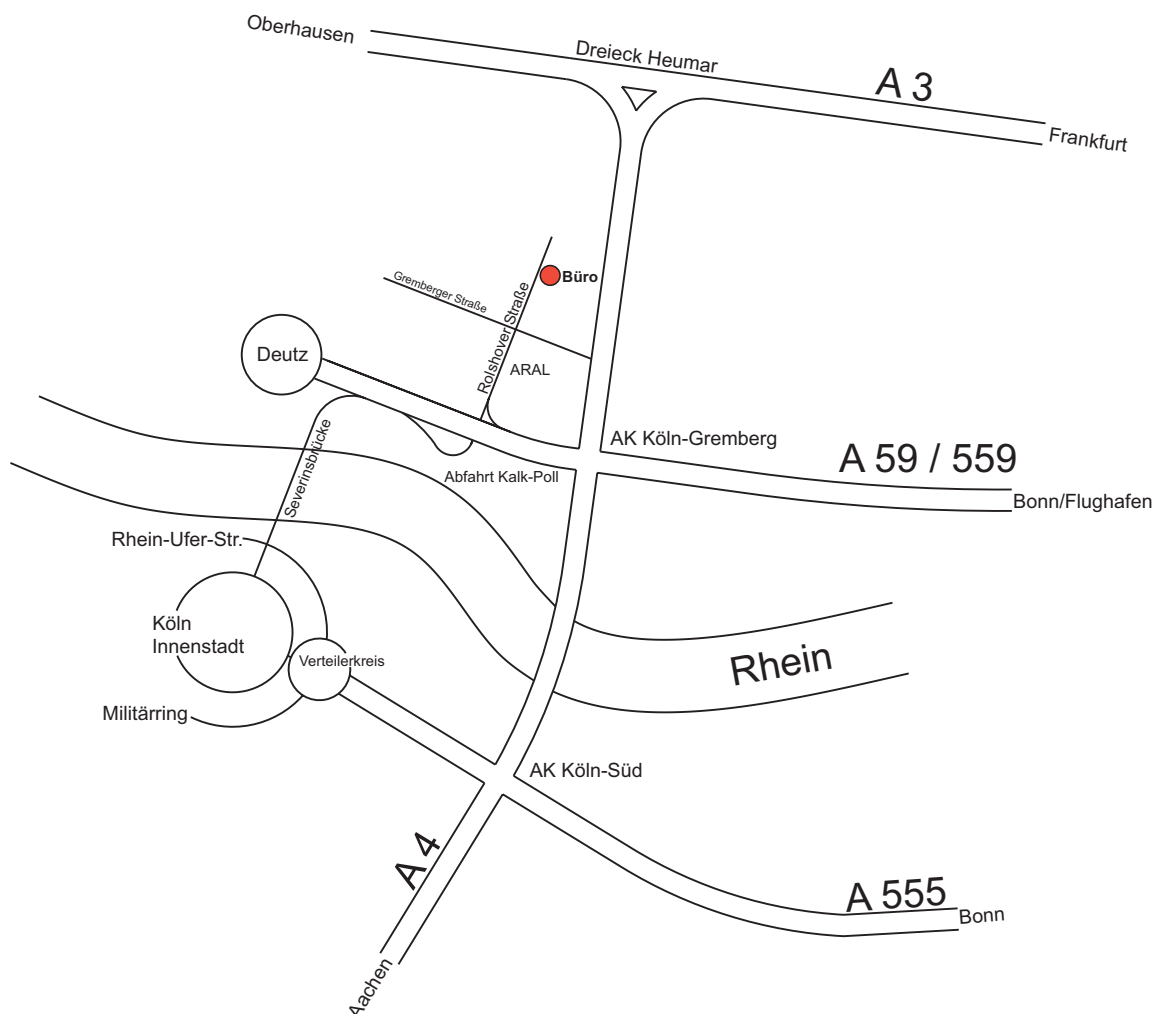

Christian Schnabel
Dipl. Ing. FH
Rolshover Straße 97
51105 Köln
Telefon 02 21 . 58 93 80-8
Telefax 02 21 . 58 93 80-6
post@christianschnabel.de
www.christianschnabel.de

Wegbeschreibung

aus Rtg. Bonn / Autobahnen: (von A 3 kommend Dreieck Heumar auf A 4 Rtg. Aachen)
AK Köln-Gremberg Rtg. Deutz / Messe, Abfahrt Kalk-Poll abfahren
am Ende rechts auf Rolshover Straße, geradeaus über Kreuzung
nach ca. 750 m rechts Rolshover Straße 97 „Künstlerforum“

aus Rtg. Köln Innenstadt: Severinsbrücke Rtg. Deutz (auf der Brücke Geschwindigkeitskontrolle!)
rechts auf A 59 / A 559 Rtg. Flughafen, Abfahrt Kalk-Poll abfahren
am Ende links auf Rolshover Straße (ARAL), geradeaus über Kreuzung
nach ca. 750 m rechts Rolshover Straße 97 „Künstlerforum“